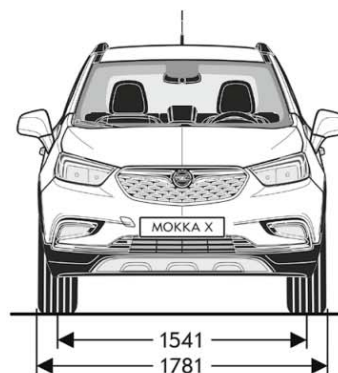

Общи спецификации	
РАЗМЕРИ	5 врати
Височина (мм)	1658
Дължина (мм)	4275
Междуосие (мм)	2555
Широчина (със/без страничните огледала) (мм)	2038 / 1781
Следа (предна/задна) (мм)	1541 / 1540

Радиус на завои в метри	
От стена до стена	5 врати
	11,5

Общи спецификации	
Размери на багажното отделение (ЕСІЕ/СМ) в мм	5 врати
Дължина на пода до облегалките на задната седалка	730
Дължина на пода при сгнати облегалки на задната седалка	1428
Разстояние между вътрешните арки на калниците	915
Височина на товарния отсек	723

Обем на багажното отделение (ЕСІЕ/СМ) в литри	
Капацитет на багажника до покривалото	5 врати
Капацитет на товарния отсек до ръба на облегалките на предните седалки	356
Капацитет на товарния отсек до тавана и до предните седалки	785
Капацитет на товарния отсек до тавана и до предните седалки	1372