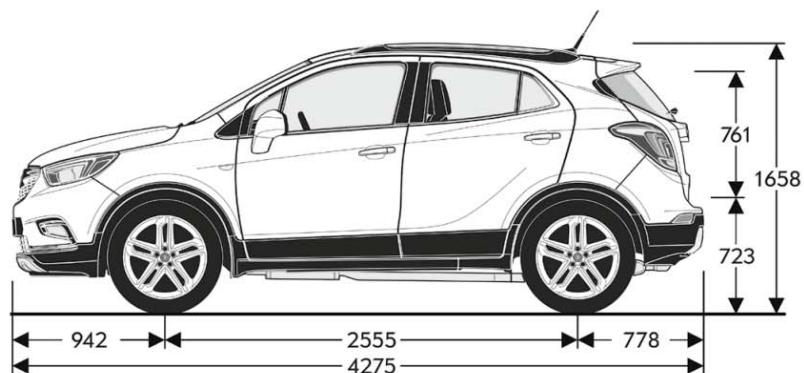

Общи спецификации	
РАЗМЕРИ	5 врати
Височина (мм)	1658
Дължина (мм)	4275
Междуосие (мм)	2555
Широчина (със/без страничните огледала) (мм)	2038 / 1781
Следа (предна/задна) (мм)	1541 / 1540

Радиус на завои в метри	
От стена до стена	5 врати
	11,5

Общи спецификации	
Размери на багажното отделение (ЕСІЕ/СМ) в мм	5 врати
Дължина на пода до облегалките на задната седалка	730
Дължина на пода при сгнати облегалки на задната седалка	1428
Разстояние между вътрешните арки на калниците	915
Височина на товарния отсек	723

Обем на багажното отделение (ЕСІЕ/СМ) в литри	
Капацитет на багажника до покривалото	5 врати
Капацитет на товарния отсек до ръба на облегалките на предните седалки	356
Капацитет на товарния отсек до тавана и до предните седалки	785
Капацитет на товарния отсек до тавана и до предните седалки	1372