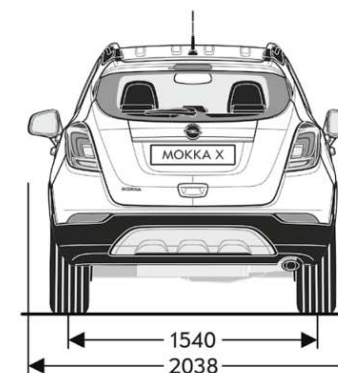

Общи спецификации	
РАЗМЕРИ	5 врати
Височина (мм)	1658
Дължина (мм)	4275
Междуосие (мм)	2555
Широчина (със/без страничните огледала) (мм)	2038 / 1781
Следа (предна/задна) (мм)	1541 / 1540

Радиус на завои в метри	
От стена до стена	5 врати
	11,5

Общи спецификации	
Размери на багажното отделение (ЕСІЕ/СМ) в мм	5 врати
Дължина на пода до облегалките на задната седалка	730
Дължина на пода при сгнати облегалки на задната седалка	1428
Разстояние между вътрешните арки на калниците	915
Височина на товарния отсек	723

Обем на багажното отделение (ЕСІЕ/СМ) в литри	
Капацитет на багажника до покривалото	5 врати
Капацитет на товарния отсек до ръба на облегалките на предните седалки	356
Капацитет на товарния отсек до тавана и до предните седалки	785
Капацитет на товарния отсек до тавана и до предните седалки	1372