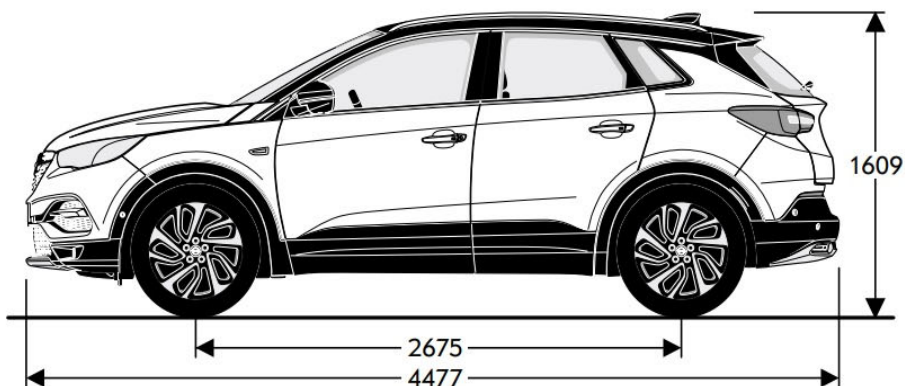

Общи спецификации	
РАЗМЕРИ	5 врати
Височина (мм)	1609
Дължина (мм)	4477
Междуосие (мм)	2675
Широчина (със/без страничните огледала) (мм)	2098 / 1856
Следа (предна/задна) (мм)	1595 / 1610
Радиус на завой в метри	
От стена до стена	11,05

Общи спецификации	
Размери на багажното отделение (ЕСІЕ/СМ) в мм	5 врати
Дължина на пода до облегалките на задната седалка	873
Дължина на пода при сгънати облегалки на задната седалка	1696
Ширина на товарния отсек	1053
Височина на товарния отсек	866
Обем на багажното отделение (ЕСІЕ/СМ) в литри	
Капацитет на багажника до покривалото	514 - 1652
Капацитет на резервоара за гориво (л)	53