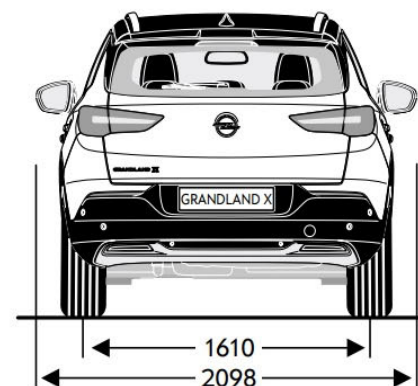

Общи спецификации	
РАЗМЕРИ	5 врати
Височина (мм)	1609
Дължина (мм)	4477
Междуосие (мм)	2675
Широчина (със/без страничните огледала) (мм)	2098 / 1856
Следа (предна/задна) (мм)	1595 / 1610
Радиус на завой в метри	
От стена до стена	11,05

Общи спецификации	
Размери на багажното отделение (ЕСІЕ/СМ) в мм	5 врати
Дължина на пода до облегалките на задната седалка	873
Дължина на пода при сгънати облегалки на задната седалка	1696
Ширина на товарния отсек	1053
Височина на товарния отсек	866
Обем на багажното отделение (ЕСІЕ/СМ) в литри	
Капацитет на багажника до покривалото	514 - 1652
Капацитет на резервоара за гориво (л)	53