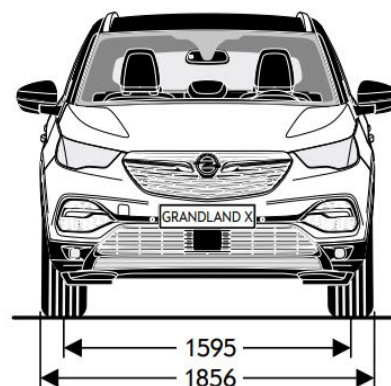

Общи спецификации	
РАЗМЕРИ	5 врати
Височина (мм)	1609
Дължина (мм)	4477
Междуосие (мм)	2675
Широчина (със/без страничните огледала) (мм)	2098 / 1856
Следа (предна/задна) (мм)	1595 / 1610
Радиус на завой в метри	
От стена до стена	11,05

Общи спецификации	
Размери на багажното отделение (ЕСІЕ/СМ) в мм	5 врати
Дължина на пода до облегалките на задната седалка	873
Дължина на пода при сгънати облегалки на задната седалка	1696
Ширина на товарния отсек	1053
Височина на товарния отсек	866
Обем на багажното отделение (ЕСІЕ/СМ) в литри	
Капацитет на багажника до покривалото	514 - 1652
Капацитет на резервоара за гориво (л)	53