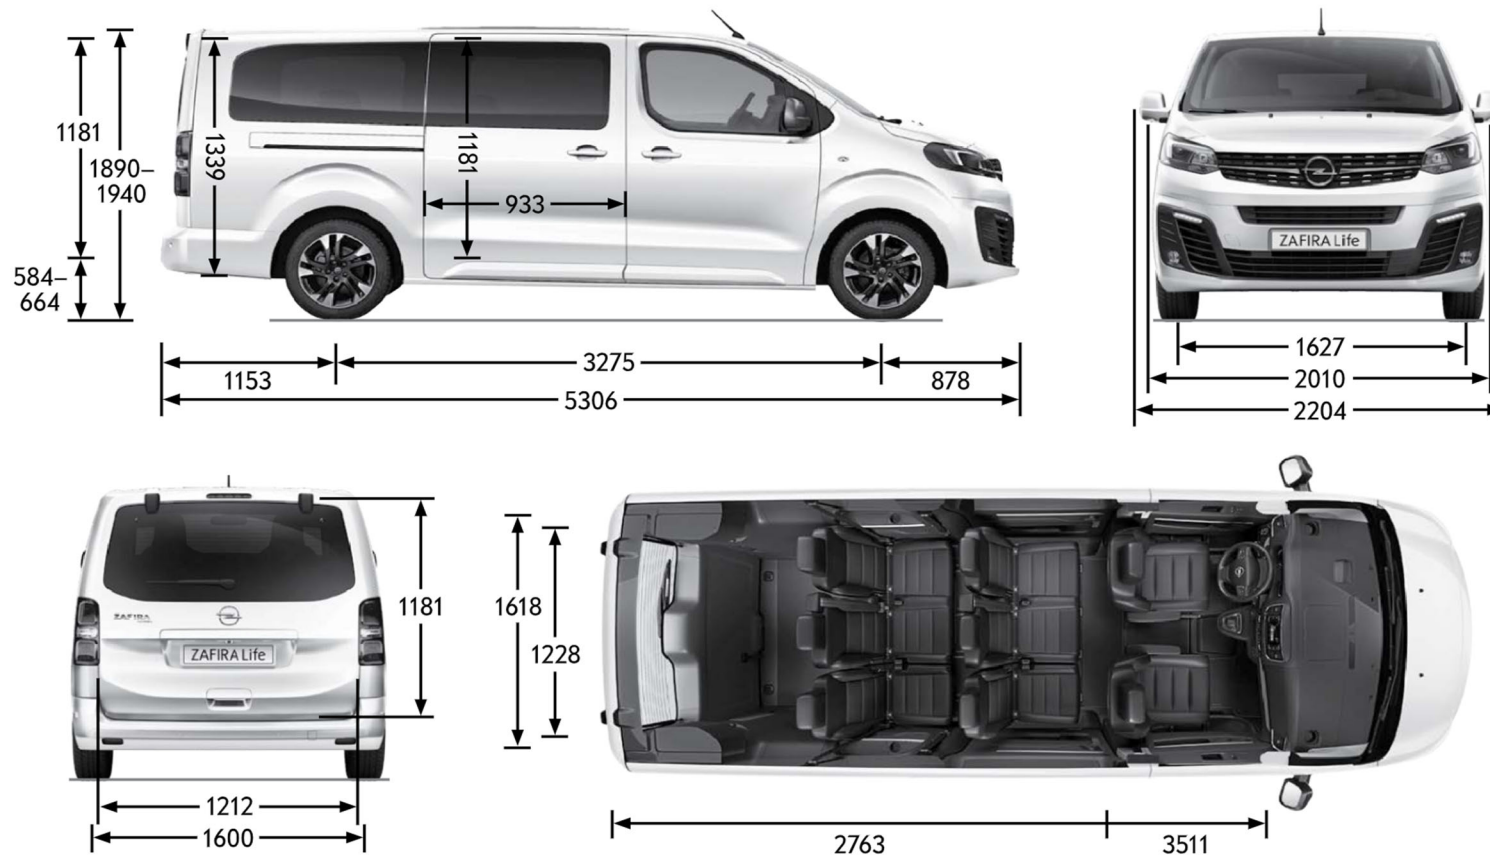

Общи спецификации	
РАЗМЕРИ в мм	Zafira Life L
Височина / Повишена товароноси мост	1890 / 1935
Дължина	5306
Междусие	3275
Широчина (със/без страничните огледала)	2204 / 2010
Следа (предна/задна)	1627 / 1600
Радиус на завой в метри	
От бордюр до бордюр	12,9
От стена до стена	12,4

Общи спецификации	
Вътрешни размери (mm)	Zafira Life L
Дължина на товарния отсек от задната врата до 1-ви ред седалкината седалка	3511
Максимална дължина до предната пътническа седалка	2763
Ширина между барабаните на колелата	1228
Максимална широчина	1618
Максимална височина	1339
Вътрешно пространство (м³)	
Максимален капацитет	4,9