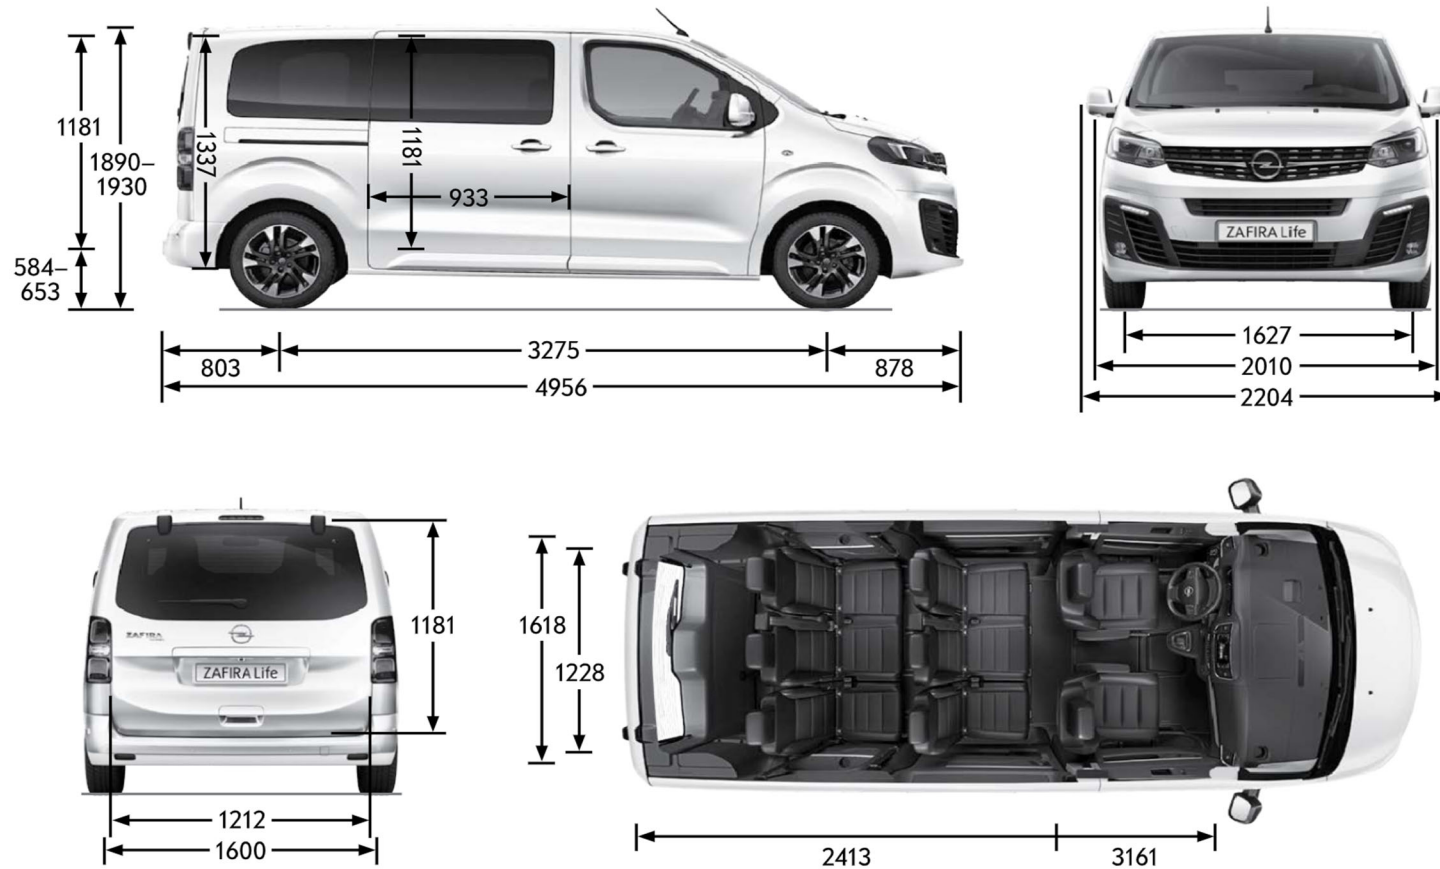

Общи спецификации	
РАЗМЕРИ в мм	Zafira Life M
Височина / Повишена товароноси мост	1890 / 1925
Дължина	4956
Междусие	3275
Широчина (със/без страничните огледала)	2204 / 2010
Следа (предна/задна)	1627 / 1600
Радиус на завой в метри	
От бордюр до бордюр	12,9
От стена до стена	12,4

Общи спецификации	
Вътрешни размери (mm)	Zafira Life M
Дължина на товарния отсек от задната врата до 1-ви ред седалкината седалка	3161
Максимална дължина до предната пътническа седалка	2413
Ширина между барабаните на колелата	1228
Максимална широчина	1618
Максимална височина	1337
Вътрешно пространство (м³)	
Максимален капацитет	4,2