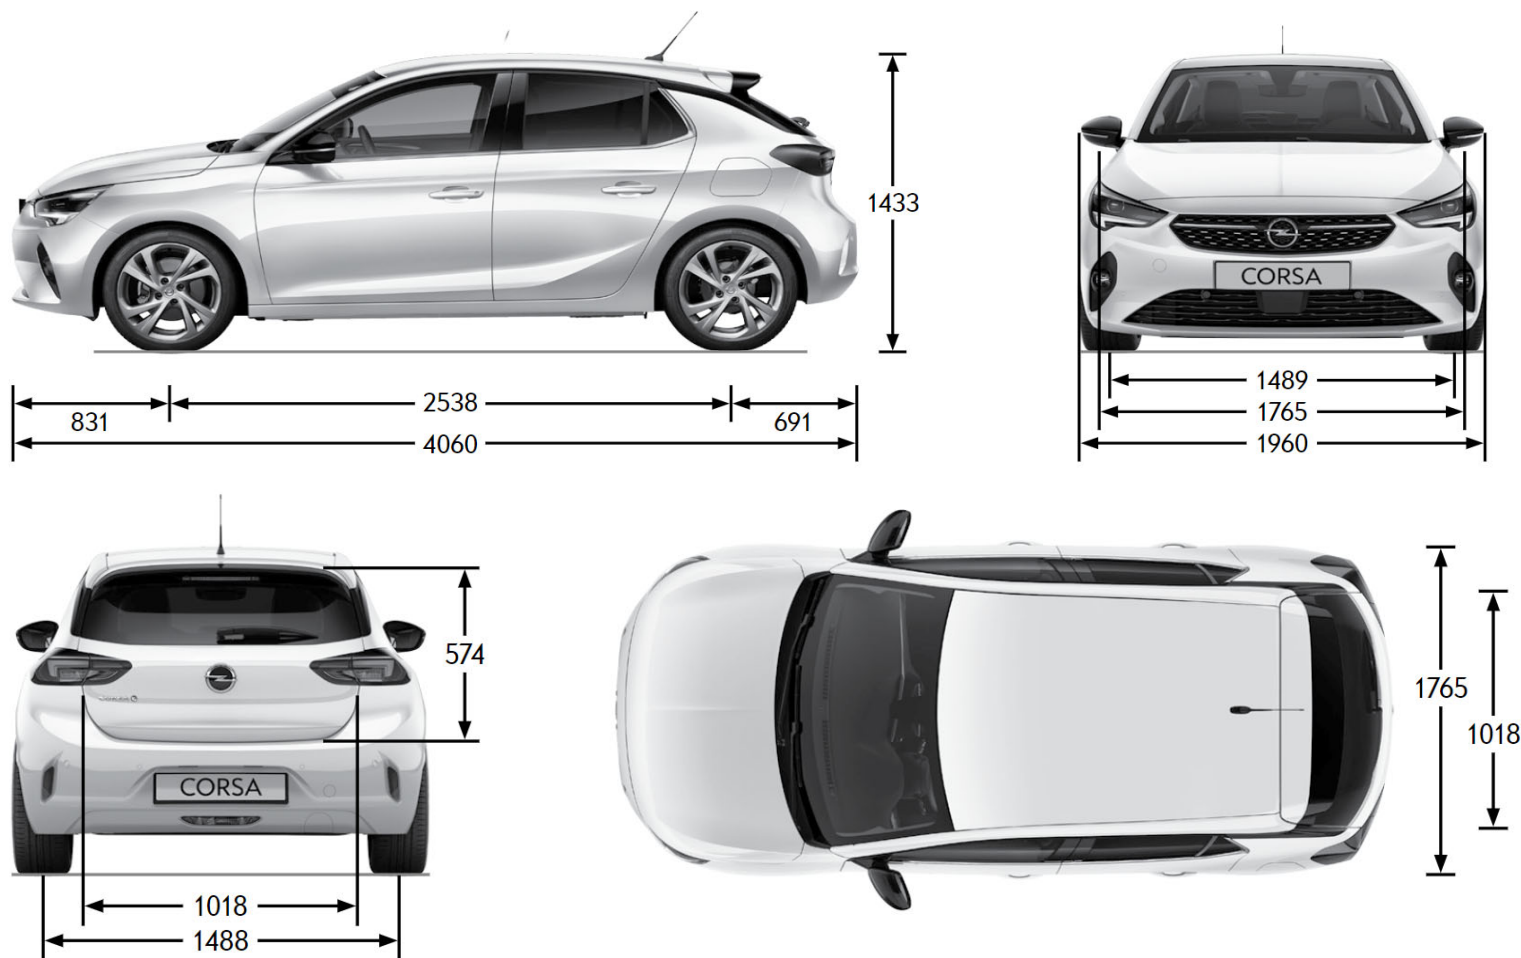

Технически данни

Общи спецификации		Общи спецификации	
РАЗМЕРИ	5 врати	Размери на багажното отделение (ЕСІЕ/СМ) в мм	5 врати
Височина (мм)	1433	Дължина на пода до облегалките на задната седалка	674
Дължина (мм)	4060	Дължина на пода при сгънати облегалки на задната седалка	1553
Междуосие (мм)	2538	Разстояние между вътрешните арки на калниците	969
Широчина (със/без страничните огледала) (мм)	1960 / 1765	Височина до под рафт за колети	536
Следа (предна/задна) (мм)	1489 / 1488	Височина на товарния отсек	682
Радиус на завој в метри	5 врати	Обем на багажното отделение (ЕСІЕ/СМ) в литри	5 врати
От стена до стена	10,74	Капацитет на багажното отделение	309 - 1801